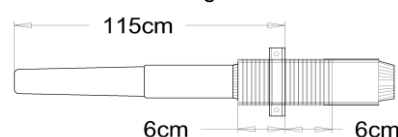

length:

fixed length

.....cm

collar middle position of inbord 115cm and length X

adjustable

374 - 379cm

long

115cm und 376cm length

length:

371 - 376cm

medium

115cm und 374cm length

368 - 373cm

short

115cm und 371cm length

other length

..... -cm

other sleeve position, inbord:.....length:.....

blade:

Macon

57cm x 20,3cm

classical blade

Smoothie

with vortex edge

yes

no

blade size smoothie:

		size	area
large	<input type="checkbox"/>	55cm x 25,5cm	1161,5cm ²
medium	<input type="checkbox"/>	53,5cm x 25,5cm	1123,5cm ²
small	<input type="checkbox"/>	52cm x 25,5cm	1085,5cm ²
roundet large	<input type="checkbox"/>	55cm x 25,5cm	1154,5cm ²
roundet medium	<input type="checkbox"/>	53,5cm x 25,5cm	1116,5cm ²
roundet small	<input type="checkbox"/>	52cm x 25,5cm	1078,5cm ²