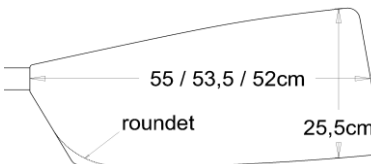

length:

fixed length

.....cm

collar middle position of inbord 115cm and length X

adjustable

374 - 379cm

long

115cm und 376cm length

length:

371 - 376cm

medium

115cm und 374cm length

368 - 373cm

short

115cm und 371cm length

other length

..... -cm

other sleeve position, inbord:.....length:.....

blade:

Macon

57cm x 20,3cm

classical blade

Smoothie

with vortex edge

yes

no

blade size smoothie:

		size	area
large	<input type="checkbox"/>	55cm x 25,5cm	1161,5cm ²
medium	<input type="checkbox"/>	53,5cm x 25,5cm	1123,5cm ²
small	<input type="checkbox"/>	52cm x 25,5cm	1085,5cm ²
roundet large	<input type="checkbox"/>	55cm x 25,5cm	1154,5cm ²
roundet medium	<input type="checkbox"/>	53,5cm x 25,5cm	1116,5cm ²
roundet small	<input type="checkbox"/>	52cm x 25,5cm	1078,5cm ²