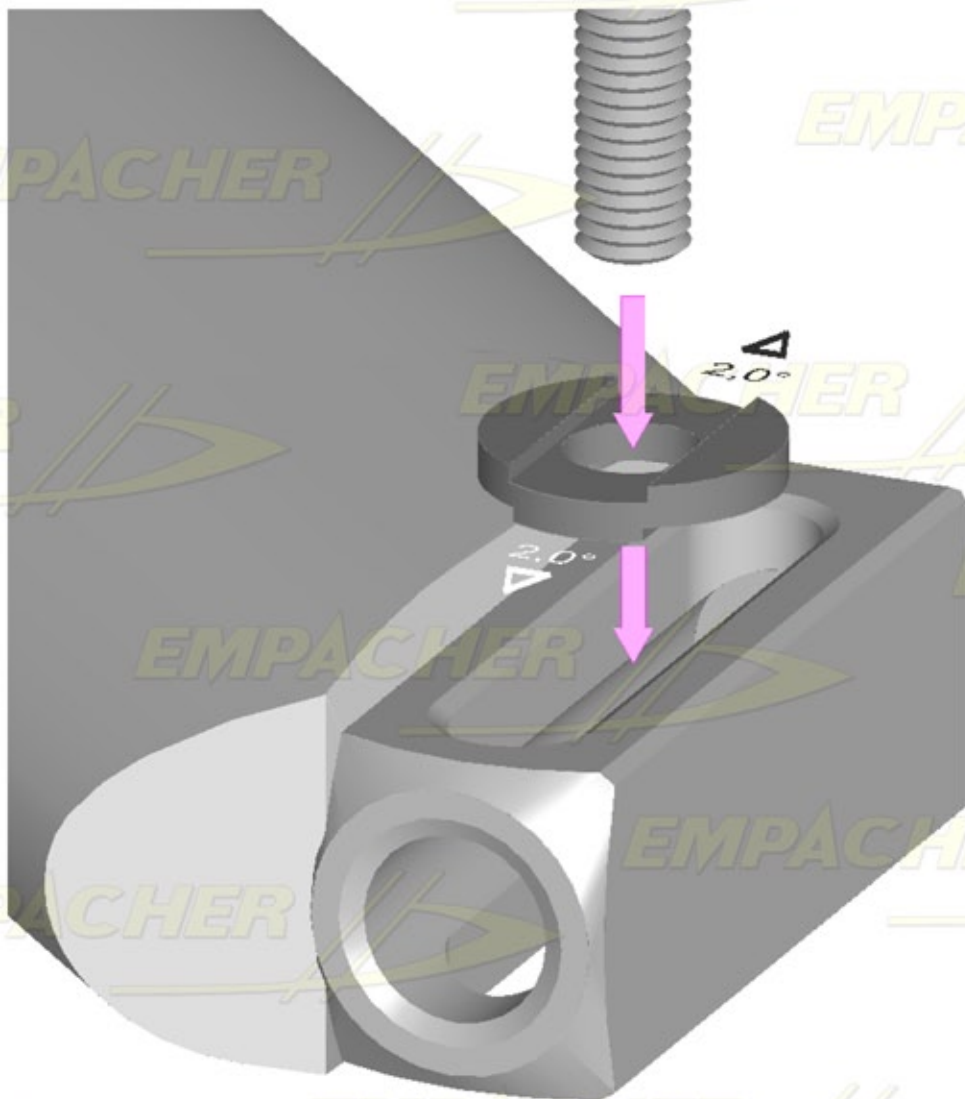

Schräge Scheiben zur Dollenstiftkorrektur

washer to adjust the pin direction

 Veränderung der Außenneigung / Längsneigung
 pin adjustment lateral / longitudinal

 Verfügbare Scheiben mit Außenneigung : 0,5° / 1,0° / 2,0°

 Available washers lateral: 0,5° / 1,0° / 2,0°

 Verfügbare Scheiben mit Längsneigung : 0,5° / 1,0°

 available washers longitudinal : 0,5° / 1,0°