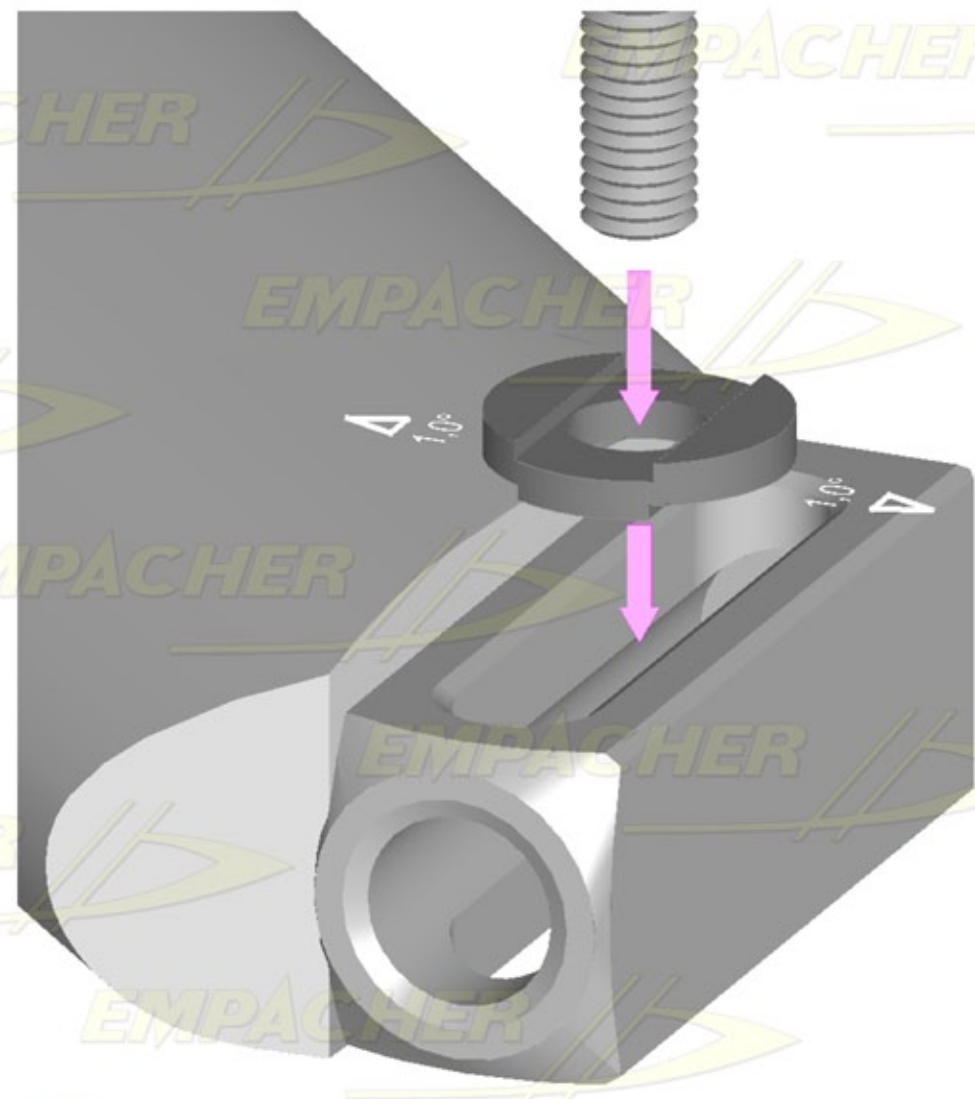

Schräge Scheiben zur Dollenstiftkorrektur

washer to adjust the pin direction

 Veränderung der Außenneigung / Längsneigung
 pin adjustment lateral / longitudinal

 Verfügbare Scheiben mit Außenneigung : 0,5° / 1,0° / 2,0°

 Available washers lateral: 0,5° / 1,0° / 2,0°

 Verfügbare Scheiben mit Längsneigung : 0,5° / 1,0°

 available washers longitudinal : 0,5° / 1,0°